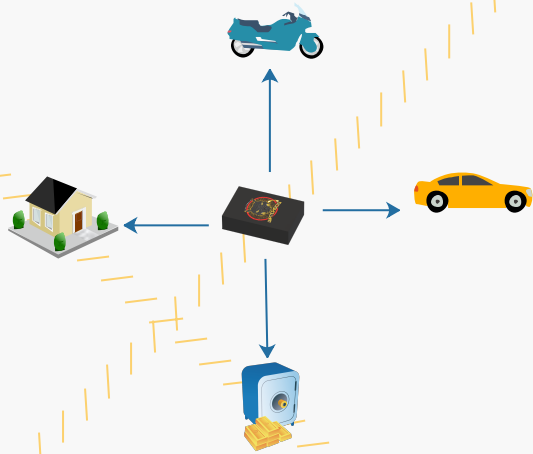

Le WatchDog est un dispositif d'alarme pour moto, véhicule, maison, coffre, etc. du Groupe Futurella Madagascar 301 qui envoie un SMS et appelle le propriétaire en cas d'alerte (au moindre mouvement de votre moto, véhicule, porte de maison, ouverture de coffre).

Il est possible d'enregistrer jusqu'à 5 numéros dans le répertoire du WatchDog, les autres numéros seront aussi alertés l'un après l'autre en cas de détection.

WATCHDOG

FUTURELLA
M A D A G A S C A R 3 0 1

LA MEILLEURE PROTECTION POUR PROTEGER VOS BIENS

FONCTIONNEMENT

On active le WatchDog par commande SMS ou par application mobile, lorsqu'il détecte un mouvement d'angle, le WatchDog appelle sur le numéro téléphone du propriétaire suivi d'un envoi de SMS vous prévenant que le WatchDog bouge.

AUTONOMIE

le WatchDog possède aussi sa propre batterie intégrée avec une autonomie de 7 jours.

- PREMIER DANS SON GENRE
- INCONTOURNABLE POUR SON EFFICACITÉ
- ASSURÉ POUR SA FIABILITÉ
- RECOMMANDÉ POUR SON UTILITÉ