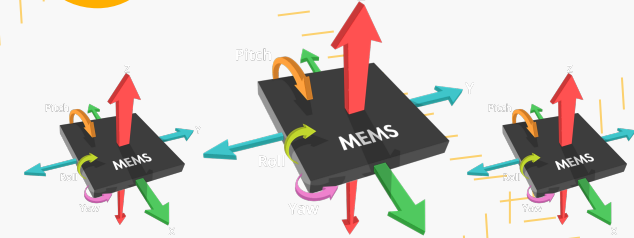

LA MEILLEURE PROTECTION POUR PROTEGER VOS BIENS

FONCTIONNEMENT

On active le WatchDog par commande SMS ou par application mobile, lorsqu'il détecte un mouvement d'angle, le WatchDog appelle sur le numéro téléphone du propriétaire suivi d'un envoi de SMS vous prévenant que le WatchDog bouge.

Application mobile

Simple, facile à utiliser,
multilingue

Revêtement au choix

camouflet, flashy, sombre,
etc; a vous de choisir votre style

SENSIBILITES REGLABLES

Sensibilités pour voiture

Détecte l'ouverture des portes, fenêtres, coffres, etc.

Sensibilités pour moto

Détecte les vibrations et les mouvements des portes, fenêtres, etc.

Autre sensibilités

Détecte les mouvements d'une personne dans les zones de votre préférences

Sensibilités Anti-Délestage